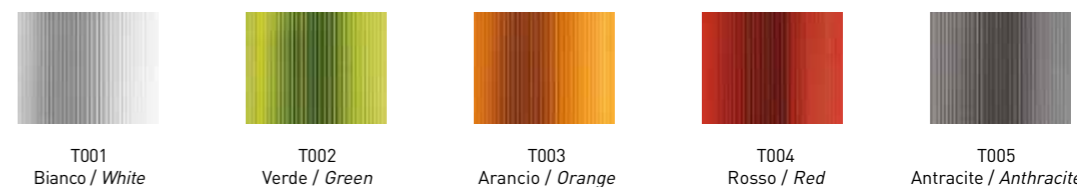

MATERIALI / MATERIALS

Laccato laminato liquido /
Liquid laminate painted top

Werzalit

Policarbonato / *Polycarbonate*

Finitura base / *Base finishes*

Base Lux / *Lux Base*

Ogni campione, immagine stampata o fotografica relativi alle finiture sono da considerarsi puramente indicativi e l'azienda non si assume responsabilità per eventuali differenze di colore rispetto al campionario e nell'accoppiamento di elementi aggiuntivi.