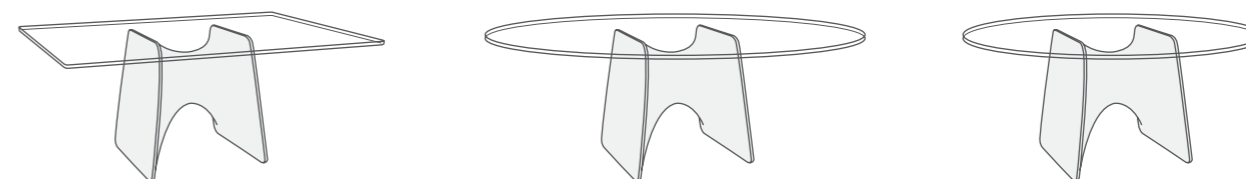

LORD

Dimensioni / Size
l 160 w 80 h 75 cm / l 190 w 90 h 75 cm /
l 130 w 130 h 75 cm

Materiali / Materials
Piani in laminato liquido / *Liquid laminate painted tops*
Gambe in policarbonato / *Polycarbonate table legs*

LUX

Dimensioni / Size
l 150 w 130 h 74,5 cm / ø 150 h 74,5 cm
ovale / oval l 210 w 150 h 74,5 cm

Materiali / Materials
Base in Ekotek / *Ekotek base*
Piani in cristallo o cristallo extrachiaro temperati / *Crystal or extra-light crystal tops tempered*