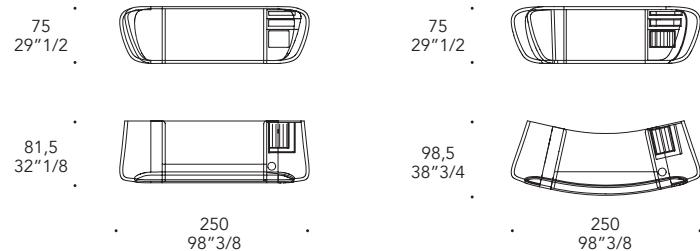

# SEGNO SCRIVANIA

Design · *pininfarina*

Foro passacavi sul top 2 cassetti e uno schedario  
Cable hole on the top, 2 drawers and 1 filling drawer

## STRUTTURA STRUCTURE | 1

Legno laccato opaco  
Matt lacquered wood

02 Latte	17 Fumo
19 Nero beluga	25 Hennè
105M Ottone dark sat 105M Satin dark brass	104M Ottone satinato 104M Satin brass
101M Titanium satinato 101M Satin titanium	107M Rame 107M Copper